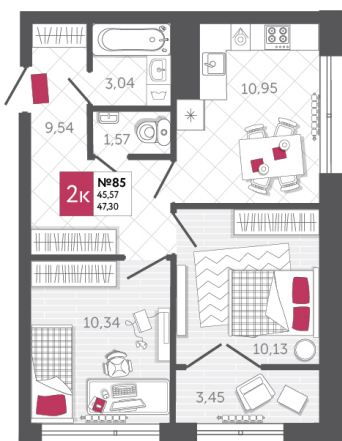

SPORT LIFE

ЖИЛОЙ КОМПЛЕКС

КВАРТИРА № 85

2

Дом

1

Подъезд

8

Этаж

2-КОМН.

Тип

47.3

Площадь, м²

6 858 500

Цена, руб.

Тула, ул. Фридриха Энгельса 2