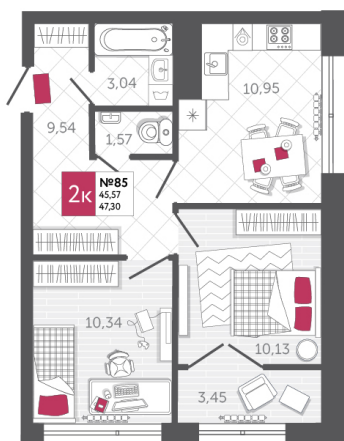

SPORT LIFE

ЖИЛОЙ КОМПЛЕКС

КВАРТИРА № 85

2

Дом

1

Подъезд

8

Этаж

2-КОМН.

Тип

47.3

Площадь, м²

6 858 500

Цена, руб.

Тула, ул. Фридриха Энгельса 2