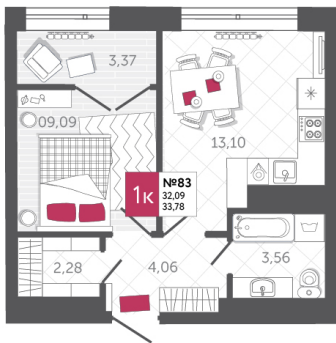

SPORT LIFE

ЖИЛОЙ КОМПЛЕКС

КВАРТИРА № 83

2

Дом

1

Подъезд

8

Этаж

1-КОМН.

Тип

33.78

Площадь, м²

5 219 010

Цена, руб.

Тула, ул. Фридриха Энгельса 2