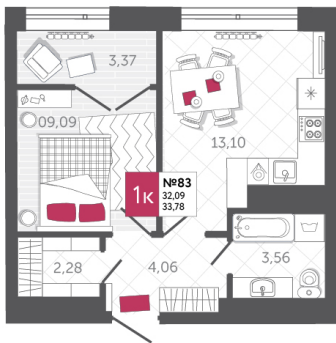

## КВАРТИРА № 83

2

Дом

1

Подъезд

8

Этаж

1-КОМН.

Тип

33.78

Площадь, м<sup>2</sup>

5 219 010

Цена, руб.

Тула, ул. Фридриха Энгельса 2

8 (4872) 52 02 07

sportlife71.ru