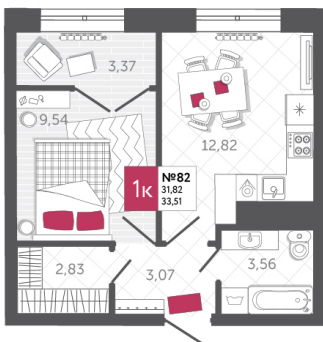

## КВАРТИРА № 82

2

Дом

1

Подъезд

8

Этаж

1-КОМН.

Тип

33.51

Площадь, м<sup>2</sup>

5 449 420

Цена, руб.

Тула, ул. Фридриха Энгельса 2

8 (4872) 52 02 07

sportlife71.ru