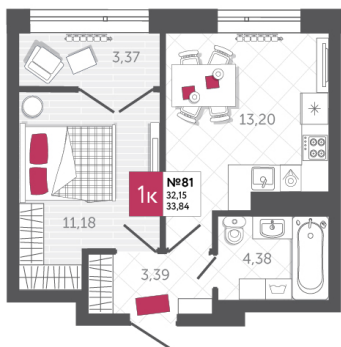

SPORT LIFE

ЖИЛОЙ КОМПЛЕКС

КВАРТИРА № 81

2

Дом

1

Подъезд

8

Этаж

1-КОМН.

Тип

33.84

Площадь, м²

5 262 120

Цена, руб.

Тула, ул. Фридриха Энгельса 2