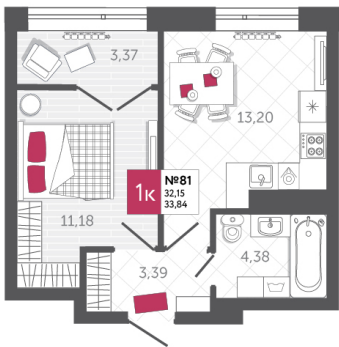

## КВАРТИРА № 81

2

Дом

1

Подъезд

8

Этаж

1-КОМН.

Тип

33.84

Площадь, м<sup>2</sup>

5 262 120

Цена, руб.

Тула, ул. Фридриха Энгельса 2

8 (4872) 52 02 07

sportlife71.ru