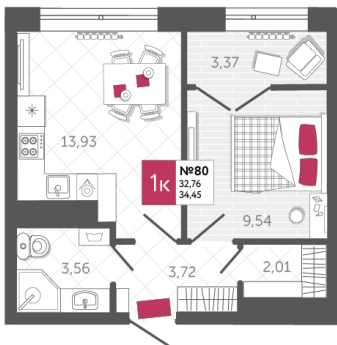

SPORT LIFE

ЖИЛОЙ КОМПЛЕКС

КВАРТИРА № 80

2

Дом

1

Подъезд

8

Этаж

1-КОМН.

Тип

34.45

Площадь, м²

5 167 500

Цена, руб.

Тула, ул. Фридриха Энгельса 2