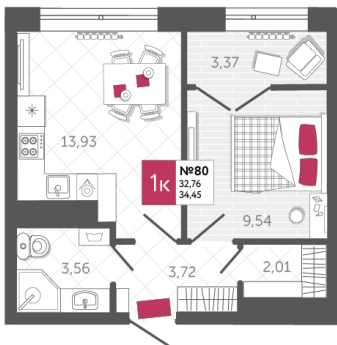

## КВАРТИРА № 80

2

Дом

1

Подъезд

8

Этаж

1-КОМН.

Тип

34.45

Площадь, м<sup>2</sup>

5 167 500

Цена, руб.

Тула, ул. Фридриха Энгельса 2

8 (4872) 52 02 07

sportlife71.ru