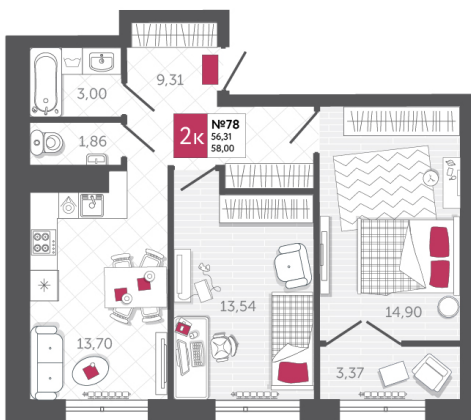

SPORT LIFE

ЖИЛОЙ КОМПЛЕКС

КВАРТИРА № 78

2

Дом

1

Подъезд

8

Этаж

2-КОМН.

Тип

58

Площадь, м²

7 424 000

Цена, руб.

Тула, ул. Фридриха Энгельса 2