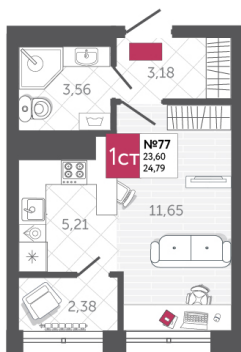

SPORT LIFE

ЖИЛОЙ КОМПЛЕКС

КВАРТИРА № 77

2

Дом

1

Подъезд

8

Этаж

СТУДИЯ

Тип

24.79

Площадь, м²

4 115 140

Цена, руб.

Тула, ул. Фридриха Энгельса 2