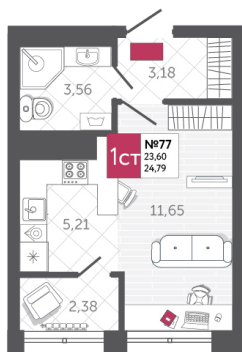

SPORT LIFE

ЖИЛОЙ КОМПЛЕКС

КВАРТИРА № 77

2

Дом

1

Подъезд

8

Этаж

СТУДИЯ

Тип

24.79

Площадь, м²

4 115 140

Цена, руб.

Тула, ул. Фридриха Энгельса 2