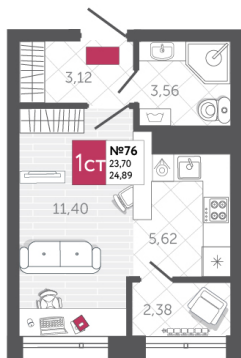

## КВАРТИРА № 76

2

Дом

1

Подъезд

8

Этаж

СТУДИЯ

Тип

24.89

Площадь, м<sup>2</sup>

4 081 960

Цена, руб.

Тула, ул. Фридриха Энгельса 2

8 (4872) 52 02 07

sportlife71.ru