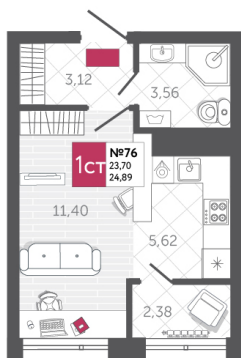

## КВАРТИРА № 76

2

Дом

1

Подъезд

8

Этаж

СТУДИЯ

Тип

24.89

Площадь, м<sup>2</sup>

4 081 960

Цена, руб.

Тула, ул. Фридриха Энгельса 2

8 (4872) 52 02 07

sportlife71.ru