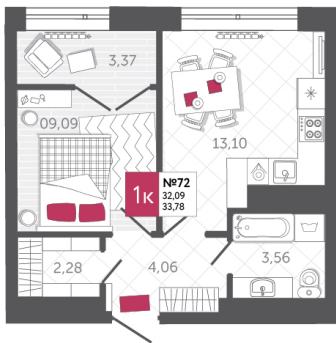

SPORT LIFE

ЖИЛОЙ КОМПЛЕКС

КВАРТИРА № 72

2

Дом

1

Подъезд

7

Этаж

1-КОМН.

Тип

33.78

Площадь, м²

5 151 450

Цена, руб.

Тула, ул. Фридриха Энгельса 2