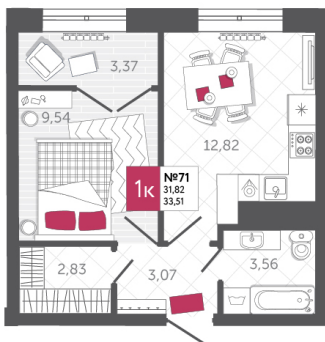

## КВАРТИРА № 71

2

Дом

1

Подъезд

7

Этаж

1-КОМН.

Тип

33.51

Площадь, м<sup>2</sup>

5 026 500

Цена, руб.

Тула, ул. Фридриха Энгельса 2

8 (4872) 52 02 07

sportlife71.ru