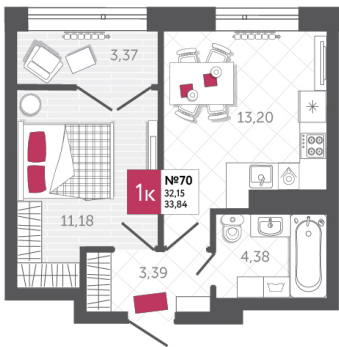

SPORT LIFE

ЖИЛОЙ КОМПЛЕКС

КВАРТИРА № 70

2

Дом

1

Подъезд

7

Этаж

1-КОМН.

Тип

33.84

Площадь, м²

5 042 160

Цена, руб.

Тула, ул. Фридриха Энгельса 2