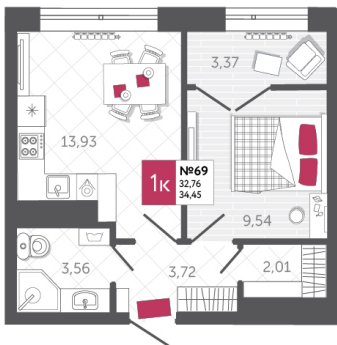

## КВАРТИРА № 69

2

Дом

1

Подъезд

7

Этаж

1-КОМН.

Тип

34.45

Площадь, м<sup>2</sup>

4 650 750

Цена, руб.

Тула, ул. Фридриха Энгельса 2

8 (4872) 52 02 07

sportlife71.ru