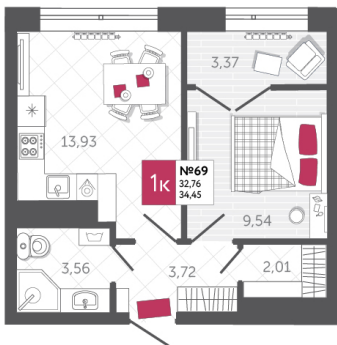

SPORT LIFE

ЖИЛОЙ КОМПЛЕКС

КВАРТИРА № 69

2

Дом

1

Подъезд

7

Этаж

1-КОМН.

Тип

34.45

Площадь, м²

4 650 750

Цена, руб.

Тула, ул. Фридриха Энгельса 2