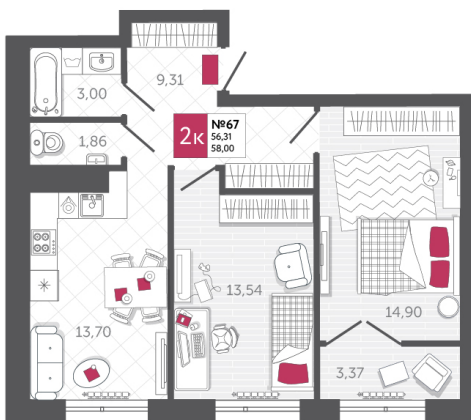

SPORT LIFE

ЖИЛОЙ КОМПЛЕКС

КВАРТИРА № 67

2

Дом

1

Подъезд

7

Этаж

2-КОМН.

Тип

58

Площадь, м²

6 786 000

Цена, руб.

Тула, ул. Фридриха Энгельса 2