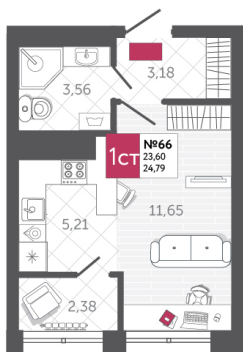

SPORT LIFE

ЖИЛОЙ КОМПЛЕКС

КВАРТИРА № 66

2

Дом

1

Подъезд

7

Этаж

СТУДИЯ

Тип

24.79

Площадь, м²

3 842 450

Цена, руб.

Тула, ул. Фридриха Энгельса 2