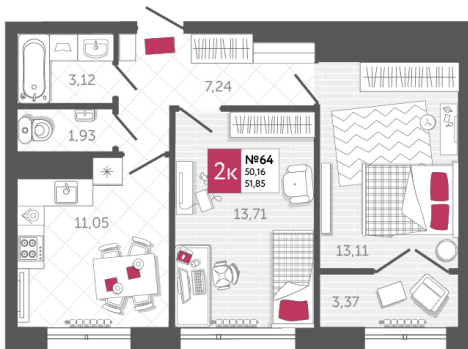

## КВАРТИРА № 64

2

Дом

1

Подъезд

6

Этаж

2-КОМН.

Тип

51.85

Площадь, м<sup>2</sup>

6 222 000

Цена, руб.

Тула, ул. Фридриха Энгельса 2

8 (4872) 52 02 07

sportlife71.ru