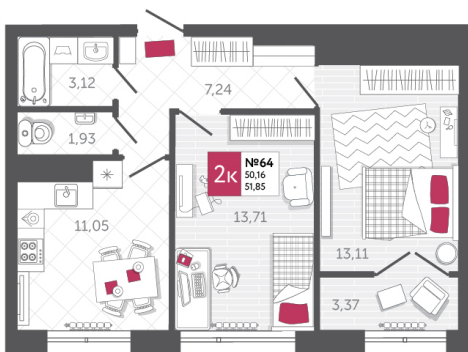

## КВАРТИРА № 64

2

Дом

1

Подъезд

6

Этаж

2-КОМН.

Тип

51.85

Площадь, м<sup>2</sup>

6 222 000

Цена, руб.

Тула, ул. Фридриха Энгельса 2

8 (4872) 52 02 07

sportlife71.ru