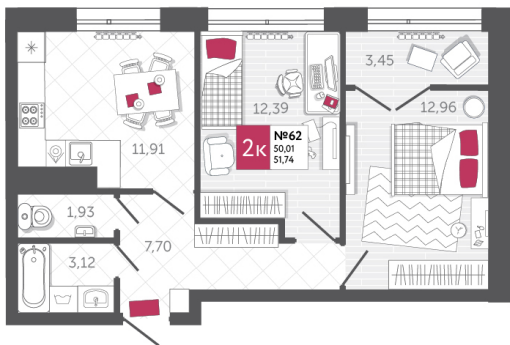

SPORT LIFE

ЖИЛОЙ КОМПЛЕКС

КВАРТИРА № 62

2

Дом

1

Подъезд

6

Этаж

2-КОМН.

Тип

51.74

Площадь, м²

6 829 680

Цена, руб.

Тула, ул. Фридриха Энгельса 2