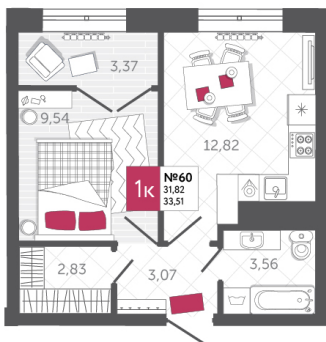

SPORT LIFE

ЖИЛОЙ КОМПЛЕКС

КВАРТИРА № 60

2

Дом

1

Подъезд

6

Этаж

1-КОМН.

Тип

33.51

Площадь, м²

5 160 540

Цена, руб.

Тула, ул. Фридриха Энгельса 2