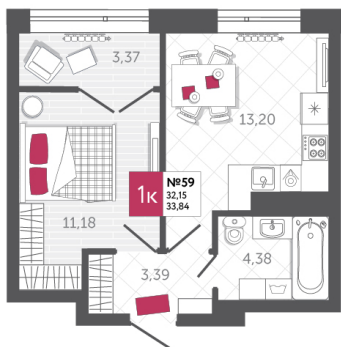

SPORT LIFE

ЖИЛОЙ КОМПЛЕКС

КВАРТИРА № 59

2

Дом

1

Подъезд

6

Этаж

1-КОМН.

Тип

33.84

Площадь, м²

4 974 480

Цена, руб.

Тула, ул. Фридриха Энгельса 2