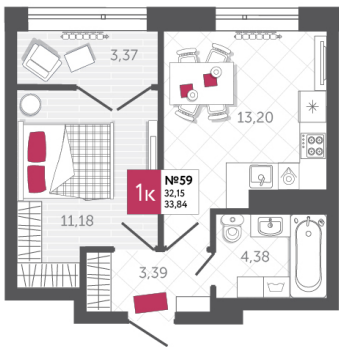

## КВАРТИРА № 59

2

Дом

1

Подъезд

6

Этаж

1-КОМН.

Тип

33.84

Площадь, м<sup>2</sup>

4 974 480

Цена, руб.

Тула, ул. Фридриха Энгельса 2

8 (4872) 52 02 07

sportlife71.ru