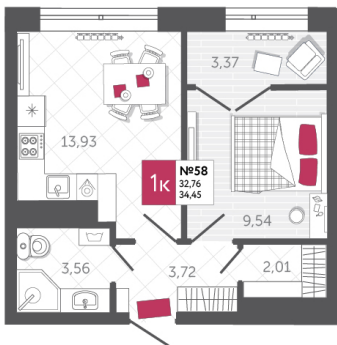

## КВАРТИРА № 58

2

Дом

1

Подъезд

6

Этаж

1-КОМН.

Тип

34.45

Площадь, м<sup>2</sup>

4 340 700

Цена, руб.

Тула, ул. Фридриха Энгельса 2

8 (4872) 52 02 07

sportlife71.ru