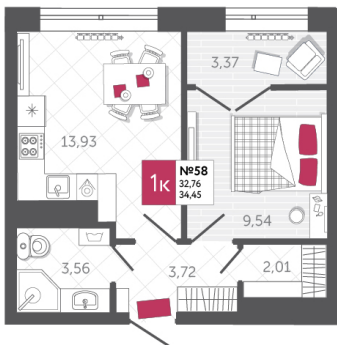

SPORT LIFE

ЖИЛОЙ КОМПЛЕКС

КВАРТИРА № 58

2

Дом

1

Подъезд

6

Этаж

1-КОМН.

Тип

34.45

Площадь, м²

4 340 700

Цена, руб.

Тула, ул. Фридриха Энгельса 2