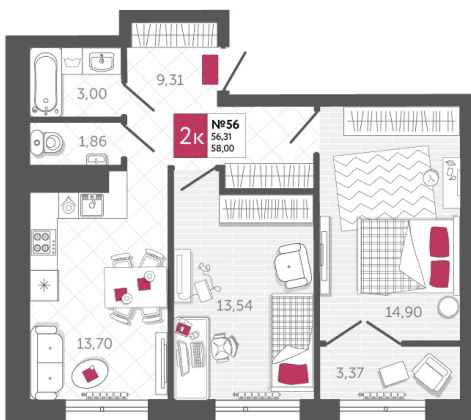

SPORT LIFE

ЖИЛОЙ КОМПЛЕКС

КВАРТИРА № 56

2

Дом

1

Подъезд

6

Этаж

2-КОМН.

Тип

58

Площадь, м²

6 670 000

Цена, руб.

Тула, ул. Фридриха Энгельса 2