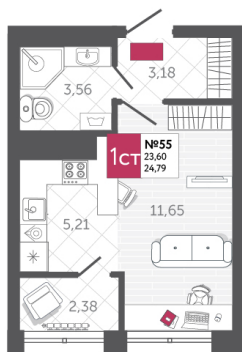

## КВАРТИРА № 55

2

Дом

1

Подъезд

6

Этаж

СТУДИЯ

Тип

24.79

Площадь, м<sup>2</sup>

3 718 500

Цена, руб.

Тула, ул. Фридриха Энгельса 2

8 (4872) 52 02 07

sportlife71.ru