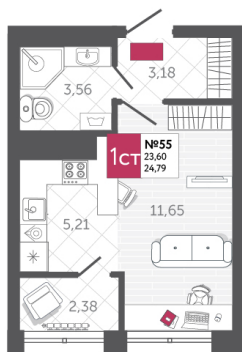

SPORT LIFE

ЖИЛОЙ КОМПЛЕКС

КВАРТИРА № 55

2

Дом

1

Подъезд

6

Этаж

СТУДИЯ

Тип

24.79

Площадь, м²

3 718 500

Цена, руб.

Тула, ул. Фридриха Энгельса 2