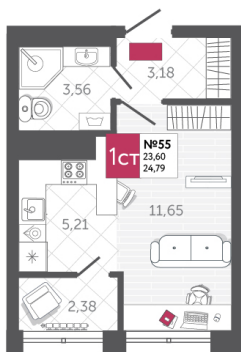

SPORT LIFE

ЖИЛОЙ КОМПЛЕКС

КВАРТИРА № 55

2

Дом

1

Подъезд

6

Этаж

СТУДИЯ

Тип

24.79

Площадь, м²

3 718 500

Цена, руб.

Тула, ул. Фридриха Энгельса 2