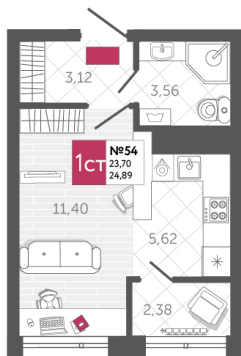

SPORT LIFE

ЖИЛОЙ КОМПЛЕКС

КВАРТИРА № 54

2

Дом

1

Подъезд

6

Этаж

СТУДИЯ

Тип

24.89

Площадь, м²

3 409 930

Цена, руб.

Тула, ул. Фридриха Энгельса 2