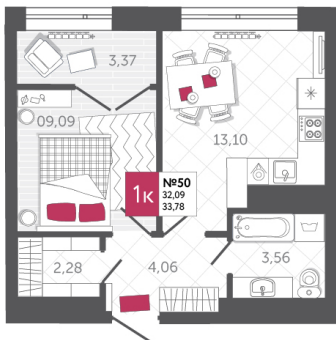

## КВАРТИРА № 50

2

Дом

1

Подъезд

5

Этаж

1-КОМН.

Тип

33.78

Площадь, м<sup>2</sup>

4 256 280

Цена, руб.

Тула, ул. Фридриха Энгельса 2

8 (4872) 52 02 07

sportlife71.ru