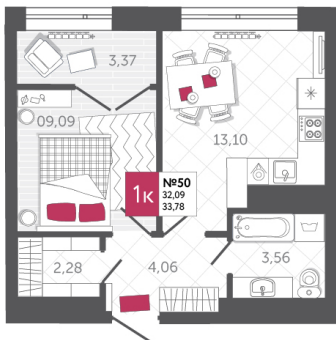

SPORT LIFE

ЖИЛОЙ КОМПЛЕКС

КВАРТИРА № 50

2

Дом

1

Подъезд

5

Этаж

1-КОМН.

Тип

33.78

Площадь, м²

4 256 280

Цена, руб.

Тула, ул. Фридриха Энгельса 2