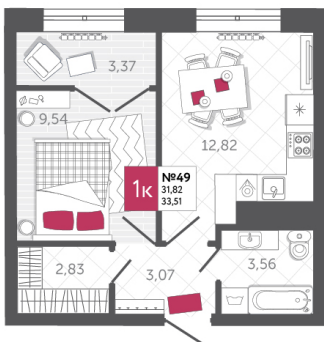

SPORT LIFE

ЖИЛОЙ КОМПЛЕКС

КВАРТИРА № 49

2

Дом

1

Подъезд

5

Этаж

1-КОМН.

Тип

33.51

Площадь, м²

4 222 260

Цена, руб.

Тула, ул. Фридриха Энгельса 2