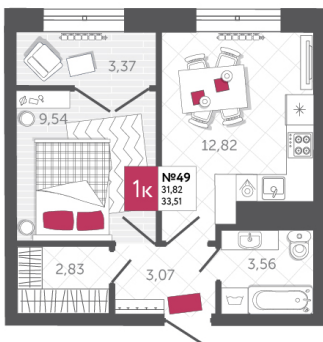

## КВАРТИРА № 49

2

Дом

1

Подъезд

5

Этаж

1-КОМН.

Тип

33.51

Площадь, м<sup>2</sup>

4 222 260

Цена, руб.

Тула, ул. Фридриха Энгельса 2

8 (4872) 52 02 07

sportlife71.ru