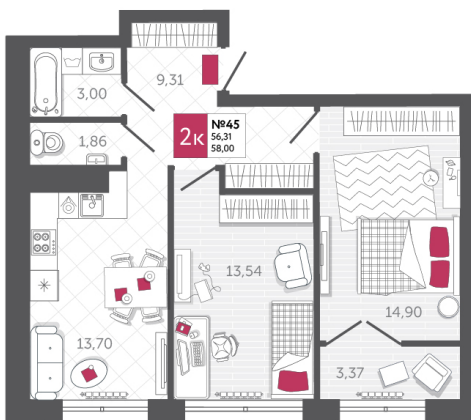

SPORT LIFE

ЖИЛОЙ КОМПЛЕКС

КВАРТИРА № 45

2

Дом

1

Подъезд

5

Этаж

2-КОМН.

Тип

58

Площадь, м²

6 496 000

Цена, руб.

Тула, ул. Фридриха Энгельса 2