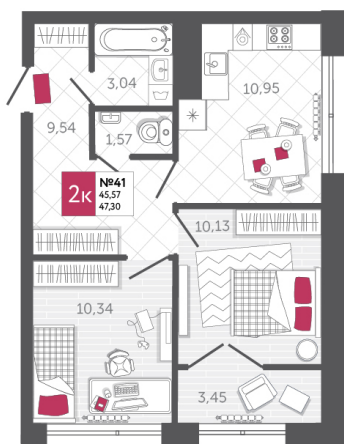

SPORT LIFE

ЖИЛОЙ КОМПЛЕКС

КВАРТИРА № 41

2

Дом

1

Подъезд

4

Этаж

2-КОМН.

Тип

47.3

Площадь, м²

5 344 900

Цена, руб.

Тула, ул. Фридриха Энгельса 2