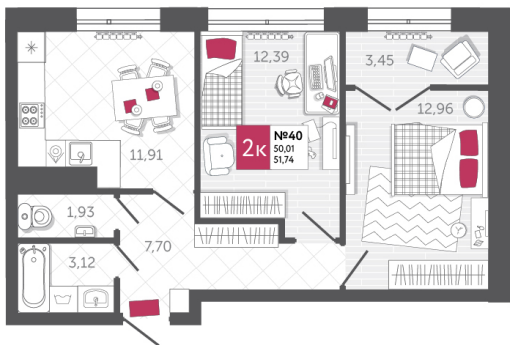

SPORT LIFE

ЖИЛОЙ КОМПЛЕКС

КВАРТИРА № 40

2

Дом

1

Подъезд

4

Этаж

2-КОМН.

Тип

51.74

Площадь, м²

5 639 660

Цена, руб.

Тула, ул. Фридриха Энгельса 2