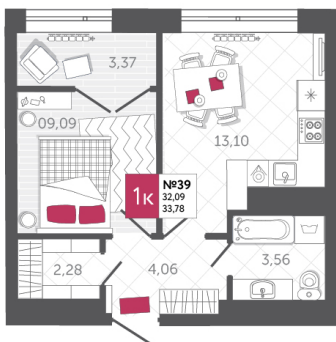

SPORT LIFE

ЖИЛОЙ КОМПЛЕКС

КВАРТИРА № 39

2

Дом

1

Подъезд

4

Этаж

1-КОМН.

Тип

33.78

Площадь, м²

4 931 880

Цена, руб.

Тула, ул. Фридриха Энгельса 2