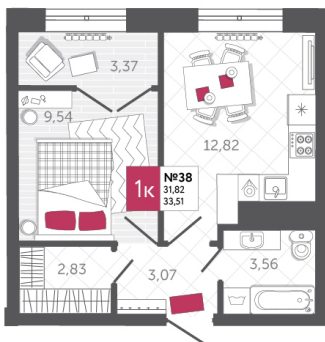

## КВАРТИРА № 38

2

Дом

1

Подъезд

4

Этаж

1-КОМН.

Тип

33.51

Площадь, м<sup>2</sup>

4 188 750

Цена, руб.

Тула, ул. Фридриха Энгельса 2

8 (4872) 52 02 07

sportlife71.ru