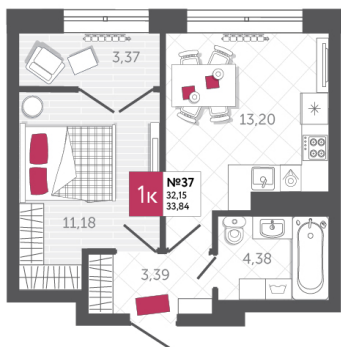

## КВАРТИРА № 37

2

Дом

1

Подъезд

4

Этаж

1-КОМН.

Тип

33.84

Площадь, м<sup>2</sup>

5 008 320

Цена, руб.

Тула, ул. Фридриха Энгельса 2

8 (4872) 52 02 07

sportlife71.ru