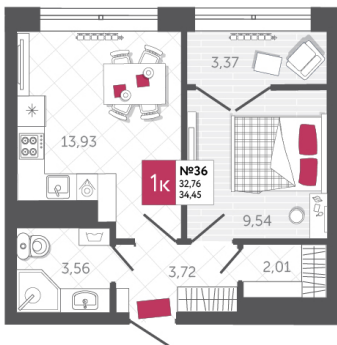

SPORT LIFE

ЖИЛОЙ КОМПЛЕКС

КВАРТИРА № 36

2

Дом

1

Подъезд

4

Этаж

1-КОМН.

Тип

34.45

Площадь, м²

4 202 900

Цена, руб.

Тула, ул. Фридриха Энгельса 2