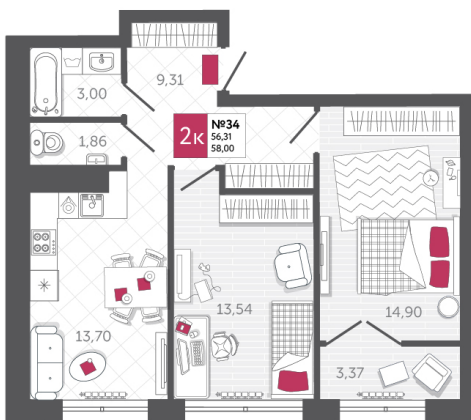

SPORT LIFE

ЖИЛОЙ КОМПЛЕКС

КВАРТИРА № 34

2

Дом

1

Подъезд

4

Этаж

2-КОМН.

Тип

58

Площадь, м²

6 786 000

Цена, руб.

Тула, ул. Фридриха Энгельса 2