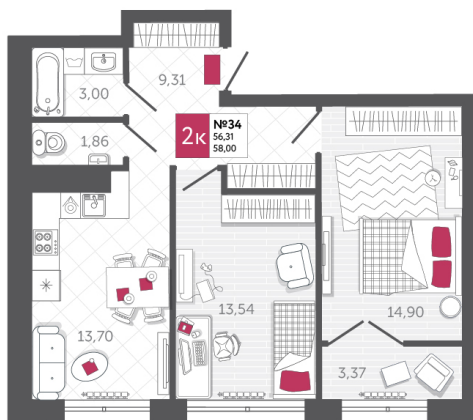

SPORT LIFE

ЖИЛОЙ КОМПЛЕКС

КВАРТИРА № 34

2

Дом

1

Подъезд

4

Этаж

2-КОМН.

Тип

58

Площадь, м²

6 786 000

Цена, руб.

Тула, ул. Фридриха Энгельса 2