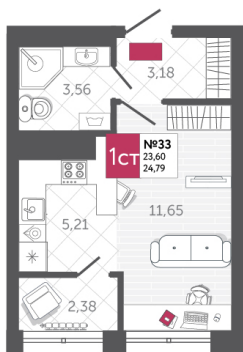

## КВАРТИРА № 33

2

Дом

1

Подъезд

4

Этаж

СТУДИЯ

Тип

24.79

Площадь, м<sup>2</sup>

3 520 180

Цена, руб.

Тула, ул. Фридриха Энгельса 2

8 (4872) 52 02 07

sportlife71.ru