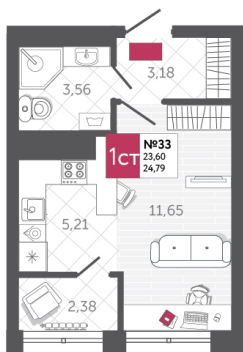

SPORT LIFE

ЖИЛОЙ КОМПЛЕКС

КВАРТИРА № 33

2

Дом

1

Подъезд

4

Этаж

СТУДИЯ

Тип

24.79

Площадь, м²

3 520 180

Цена, руб.

Тула, ул. Фридриха Энгельса 2