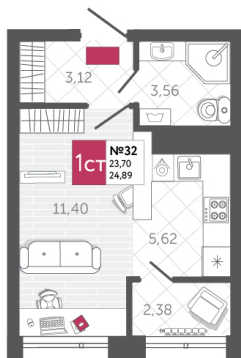

SPORT LIFE

ЖИЛОЙ КОМПЛЕКС

КВАРТИРА № 32

2

Дом

1

Подъезд

4

Этаж

СТУДИЯ

Тип

24.89

Площадь, м²

3 285 480

Цена, руб.

Тула, ул. Фридриха Энгельса 2