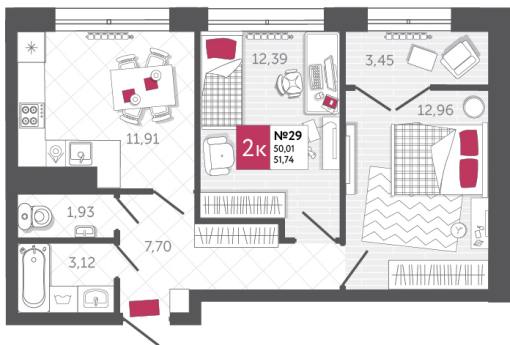

SPORT LIFE

ЖИЛОЙ КОМПЛЕКС

КВАРТИРА № 29

2

Дом

1

Подъезд

3

Этаж

2-КОМН.

Тип

51.74

Площадь, м²

5 536 180

Цена, руб.

Тула, ул. Фридриха Энгельса 2