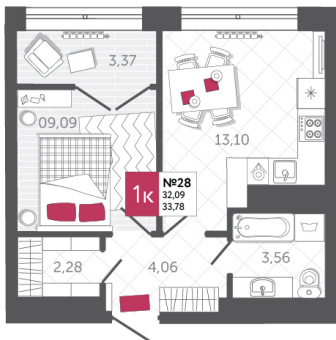

SPORT LIFE

ЖИЛОЙ КОМПЛЕКС

КВАРТИРА № 28

2

Дом

1

Подъезд

3

Этаж

1-КОМН.

Тип

33.78

Площадь, м²

4 019 820

Цена, руб.

Тула, ул. Фридриха Энгельса 2