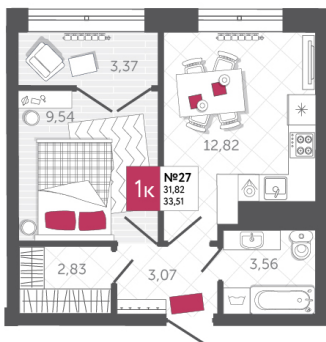

SPORT LIFE

ЖИЛОЙ КОМПЛЕКС

КВАРТИРА № 27

2

Дом

1

Подъезд

3

Этаж

1-КОМН.

Тип

33.51

Площадь, м²

4 155 240

Цена, руб.

Тула, ул. Фридриха Энгельса 2