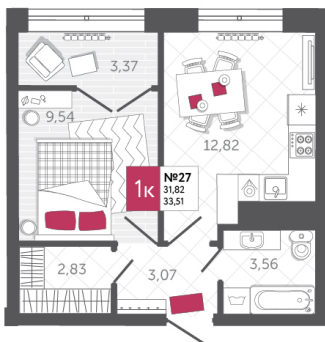

SPORT LIFE

ЖИЛОЙ КОМПЛЕКС

КВАРТИРА № 27

2

Дом

1

Подъезд

3

Этаж

1-КОМН.

Тип

33.51

Площадь, м²

4 155 240

Цена, руб.

Тула, ул. Фридриха Энгельса 2