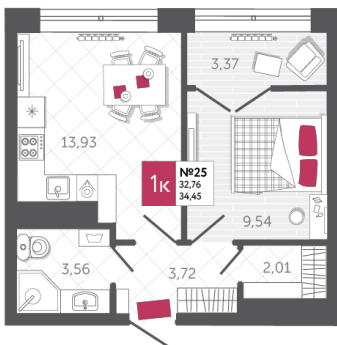

## КВАРТИРА № 25

2

Дом

1

Подъезд

3

Этаж

1-КОМН.

Тип

34.45

Площадь, м<sup>2</sup>

4 030 650

Цена, руб.

Тула, ул. Фридриха Энгельса 2

8 (4872) 52 02 07

sportlife71.ru