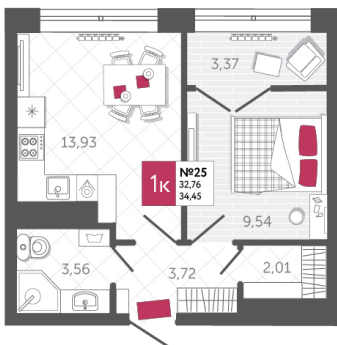

SPORT LIFE

ЖИЛОЙ КОМПЛЕКС

КВАРТИРА № 25

2

Дом

1

Подъезд

3

Этаж

1-КОМН.

Тип

34.45

Площадь, м²

4 030 650

Цена, руб.

Тула, ул. Фридриха Энгельса 2