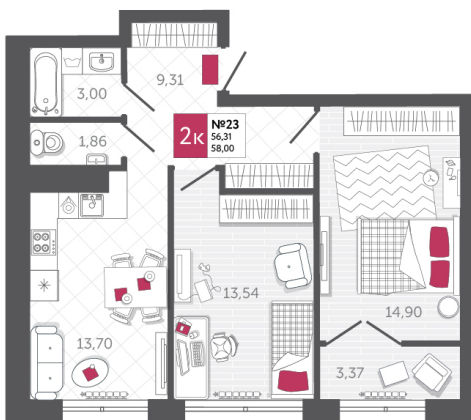

SPORT LIFE

ЖИЛОЙ КОМПЛЕКС

КВАРТИРА № 23

2

Дом

1

Подъезд

3

Этаж

2-КОМН.

Тип

58

Площадь, м²

6 438 000

Цена, руб.

Тула, ул. Фридриха Энгельса 2