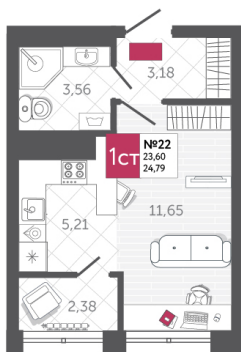

SPORT LIFE

ЖИЛОЙ КОМПЛЕКС

КВАРТИРА № 22

2

Дом

1

Подъезд

3

Этаж

СТУДИЯ

Тип

24.79

Площадь, м²

3 470 600

Цена, руб.

Тула, ул. Фридриха Энгельса 2