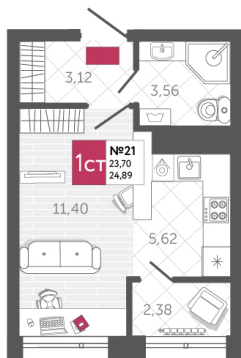

SPORT LIFE

ЖИЛОЙ КОМПЛЕКС

КВАРТИРА № 21

2

Дом

1

Подъезд

3

Этаж

СТУДИЯ

Тип

24.89

Площадь, м²

3 385 040

Цена, руб.

Тула, ул. Фридриха Энгельса 2