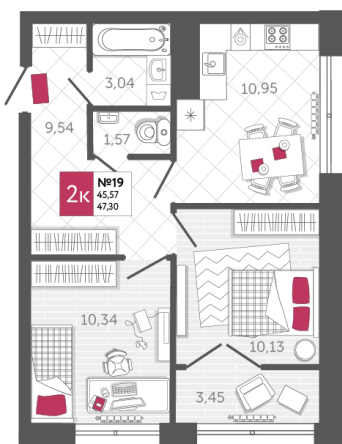

## КВАРТИРА № 19

2

Дом

1

Подъезд

2

Этаж

2-КОМН.

Тип

47.3

Площадь, м<sup>2</sup>

5 250 300

Цена, руб.

Тула, ул. Фридриха Энгельса 2

8 (4872) 52 02 07

sportlife71.ru