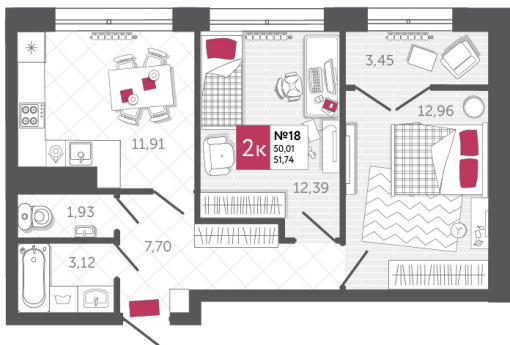

SPORT LIFE

ЖИЛОЙ КОМПЛЕКС

КВАРТИРА № 18

2

Дом

1

Подъезд

2

Этаж

2-КОМН.

Тип

51.74

Площадь, м²

5 536 180

Цена, руб.

Тула, ул. Фридриха Энгельса 2