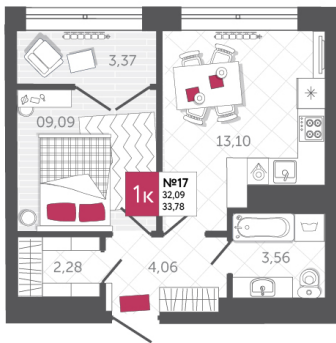

SPORT LIFE

ЖИЛОЙ КОМПЛЕКС

КВАРТИРА № 17

2

Дом

1

Подъезд

2

Этаж

1-КОМН.

Тип

33.78

Площадь, м²

5 119 320

Цена, руб.

Тула, ул. Фридриха Энгельса 2