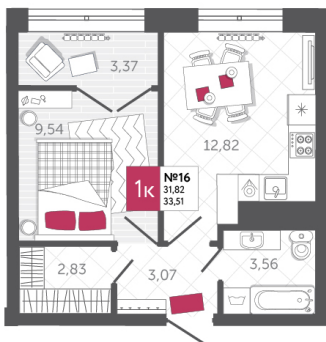

## КВАРТИРА № 16

2

Дом

1

Подъезд

2

Этаж

1-КОМН.

Тип

33.51

Площадь, м<sup>2</sup>

3 786 630

Цена, руб.

Тула, ул. Фридриха Энгельса 2

8 (4872) 52 02 07

sportlife71.ru