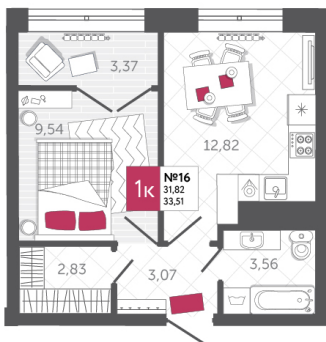

SPORT LIFE

ЖИЛОЙ КОМПЛЕКС

КВАРТИРА № 16

2

Дом

1

Подъезд

2

Этаж

1-КОМН.

Тип

33.51

Площадь, м²

3 786 630

Цена, руб.

Тула, ул. Фридриха Энгельса 2