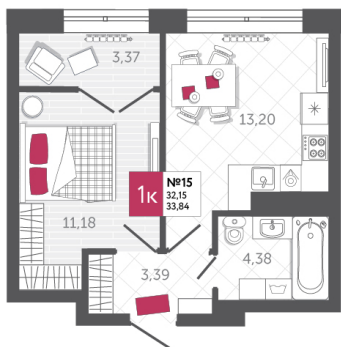

SPORT LIFE

ЖИЛОЙ КОМПЛЕКС

КВАРТИРА № 15

2

Дом

1

Подъезд

2

Этаж

1-КОМН.

Тип

33.84

Площадь, м²

4 060 800

Цена, руб.

Тула, ул. Фридриха Энгельса 2