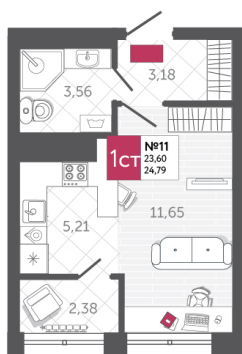

SPORT LIFE

ЖИЛОЙ КОМПЛЕКС

КВАРТИРА № 11

2

Дом

1

Подъезд

2

Этаж

СТУДИЯ

Тип

24.79

Площадь, м²

3 396 230

Цена, руб.

Тула, ул. Фридриха Энгельса 2