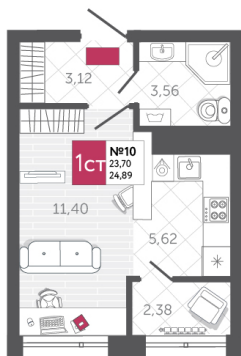

SPORT LIFE

ЖИЛОЙ КОМПЛЕКС

КВАРТИРА № 10

2

Дом

1

Подъезд

2

Этаж

СТУДИЯ

Тип

24.89

Площадь, м²

3 210 810

Цена, руб.

Тула, ул. Фридриха Энгельса 2